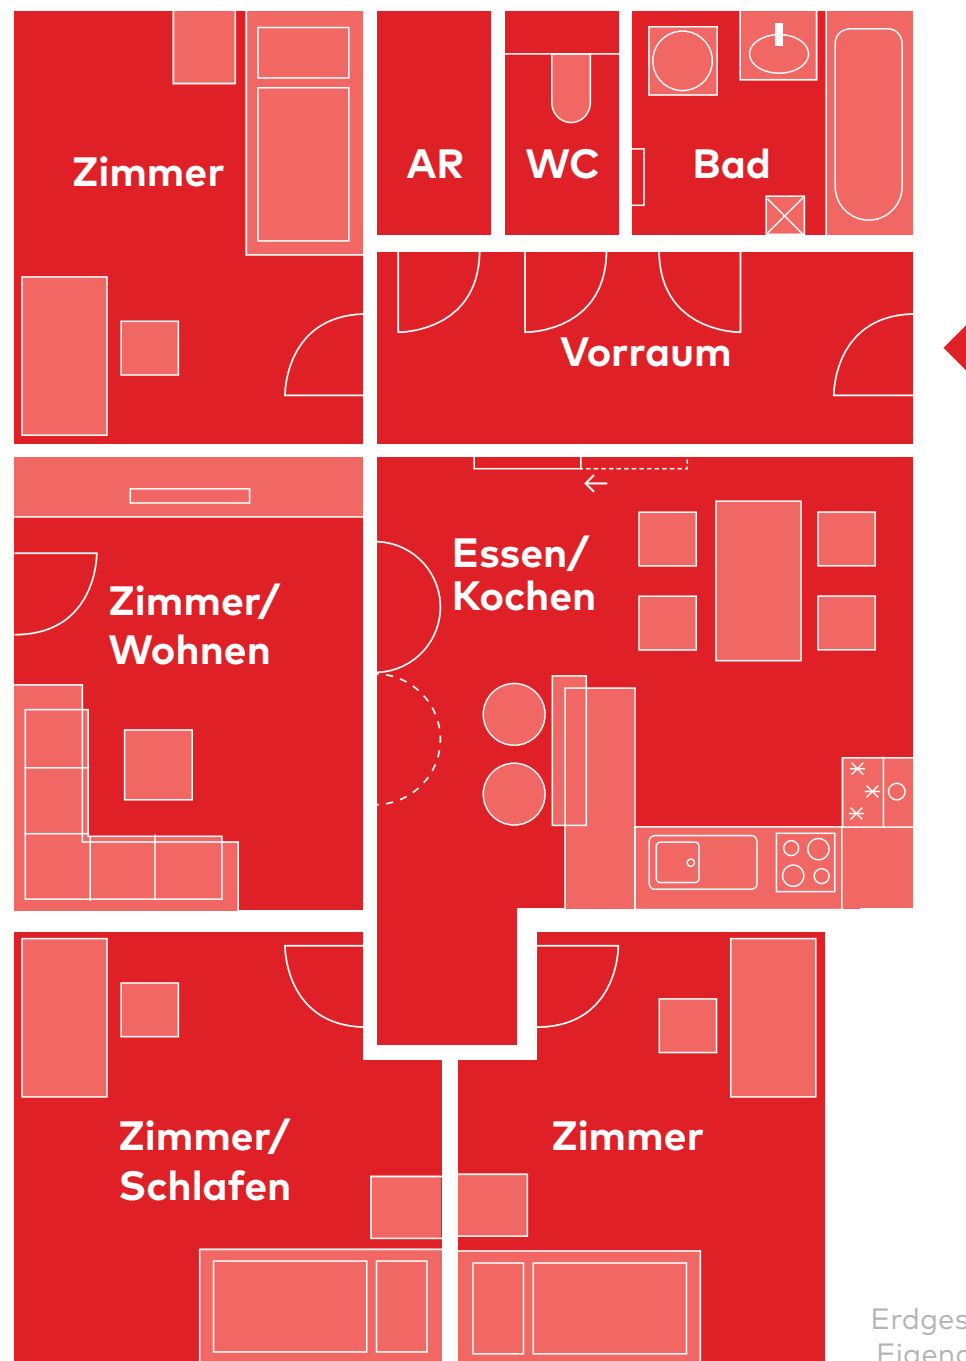

Typ A Nord

27 m²

SQUADRO
APPARTEMENTS

Typ A Süd

27 m²

SQUADRO
APARTEMENTS

Typ B

55 m²

SQUADRO
APPARTEMENTS

Erdgeschosswohnung mit Eigengarten statt Balkon.

Typ C.2

67 m²

SQUADRO
APPARTEMENTS

Typ C.1

67 m²

Typ D

81 m²

Erdgeschosswohnung mit
Eigengarten statt Balkon