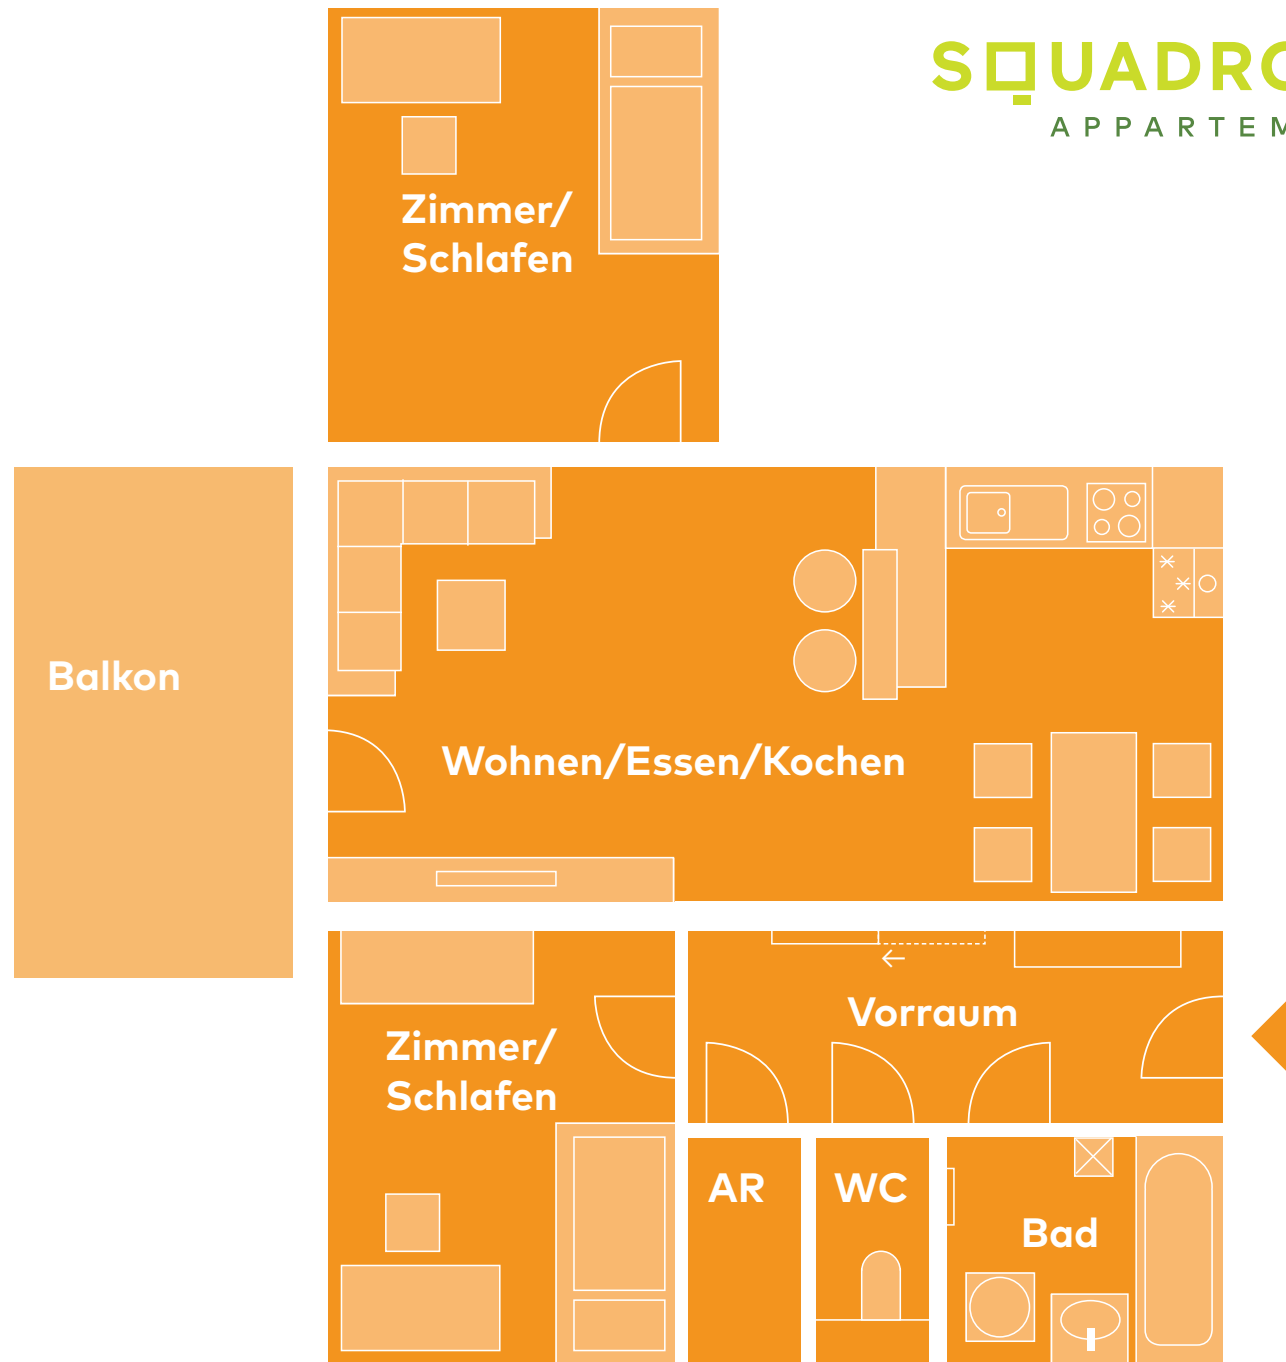

SQUADRO
APPARTEMENTS

Erdgeschosswohnung mit Eigengarten statt Balkon.

Typ C.2

67 m²

SQUADRO
APPARTEMENTS

Typ C.1

67 m²

Typ D

81 m²

Erdgeschosswohnung mit
Eigengarten statt Balkon