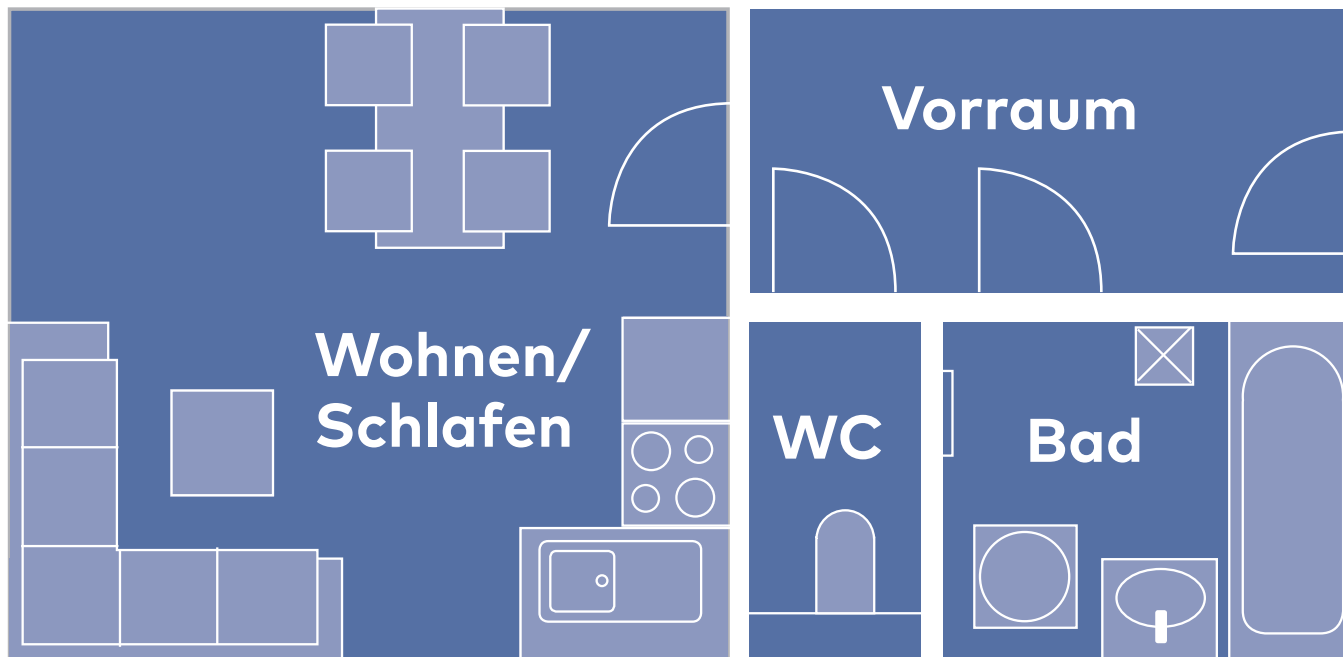

Typ A Nord

27 m²

SQUADRO
APPARTEMENTS

Typ A Süd

27 m²

SQUADRO
APARTEMENTS

Typ B

55 m²

SQUADRO
APPARTEMENTS

Erdgeschosswohnung mit Eigengarten statt Balkon.

Typ C.2

67 m²

SQUADRO
APPARTEMENTS

Typ C.1

67 m²

Typ D