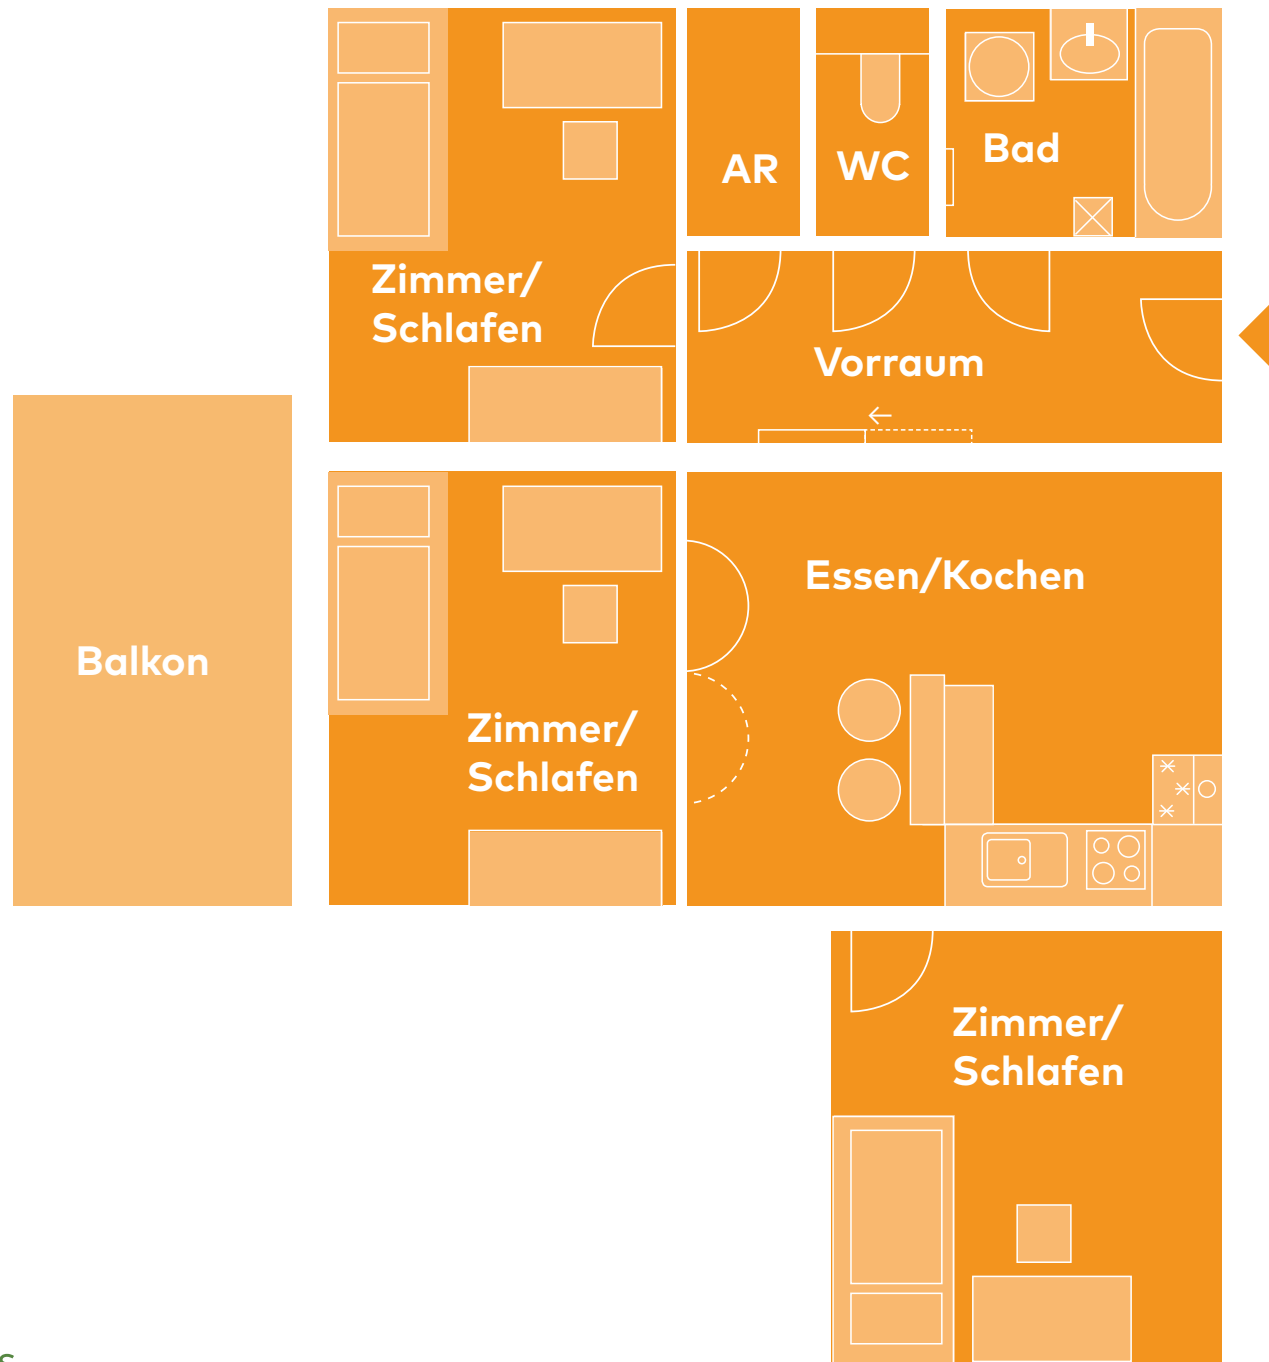

Typ A Nord

27 m²

SQUADRO
APPARTEMENTS

Typ A Süd

27 m²

SQUADRO
APARTEMENTS

Typ B

55 m²

SQUADRO
APPARTEMENTS

Erdgeschosswohnung mit Eigengarten statt Balkon.

Typ C.2

67 m²

SQUADRO
APPARTEMENTS

Typ C.1

67 m²

Typ D

81 m²

Erdgeschosswohnung mit
Eigengarten statt Balkon