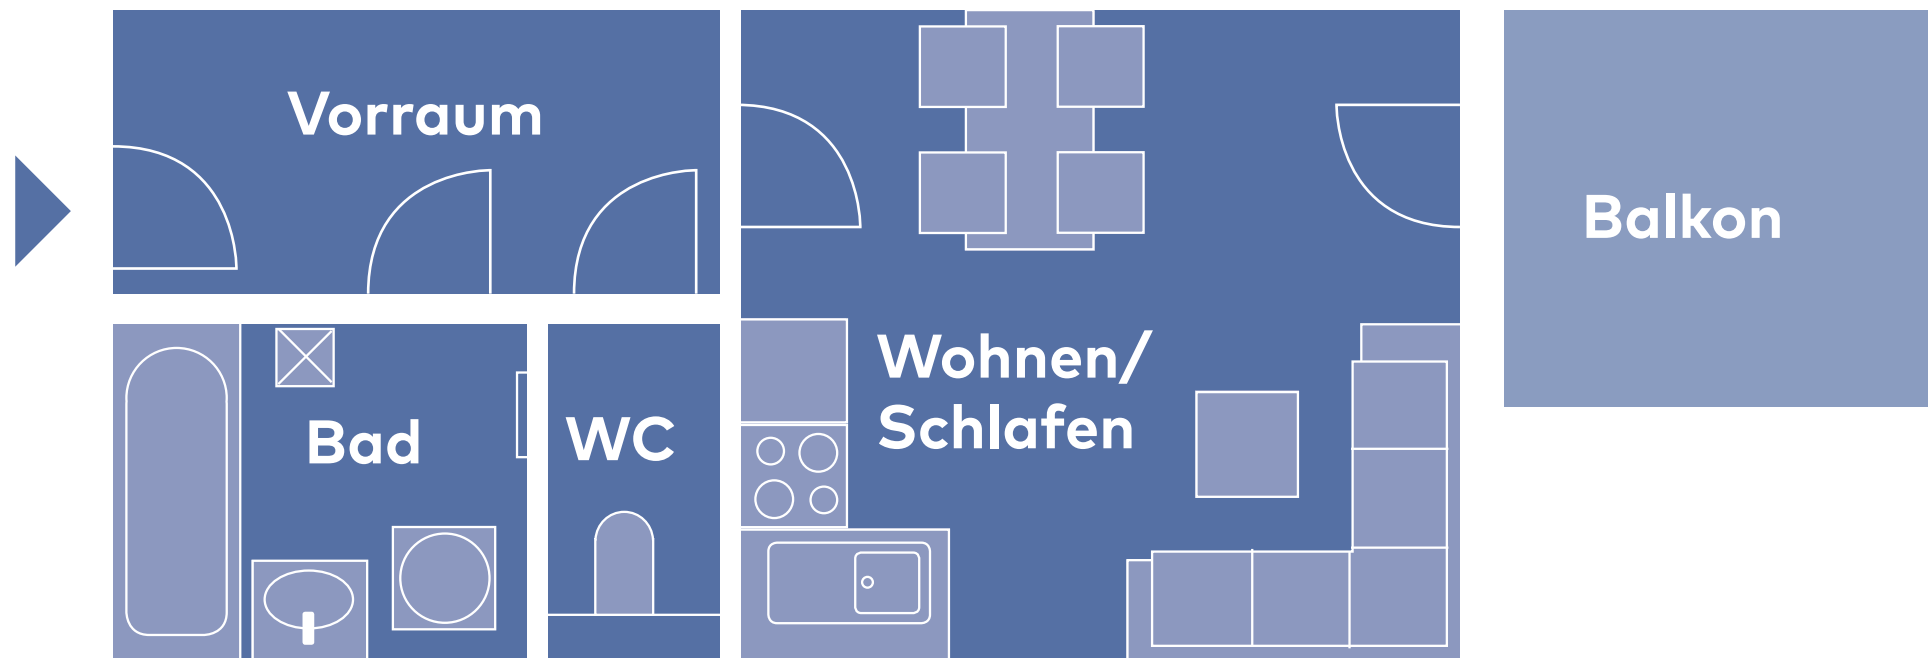

Typ A Nord

27 m²

SQUADRO
APPARTEMENTS

Typ A Süd

27 m²

SQUADRO
APARTEMENTS

Typ B

55 m²

SQUADRO
APPARTEMENTS

Erdgeschosswohnung mit Eigengarten statt Balkon.

Typ C.2

67 m²

SQUADRO
APPARTEMENTS

Typ C.1

67 m²

Typ D

81 m²

Erdgeschosswohnung mit
Eigengarten statt Balkon